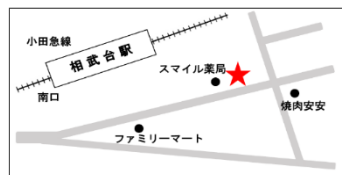

ジュニアスクール		
会場	募集枠	無料体験日
他会場をご案内致しますので下記までお問い合わせ下さい。		

ジュニアえいご Basic		
会場	募集枠	無料体験日
相武台	(土)14:00	2/22(土)16:00 3/14(土)16:00 3/28(土)16:00 4/18(土)16:00
相南	(木)17:00	2/20(木)17:00 3/5(木)17:00 3/19(木)17:00 4/16(木)17:00

ジュニアえいご Progress		
会場	募集枠	無料体験日
他会場をご案内致しますので下記会場までお問い合わせ下さい。		

体験レッスンの参加はお申し込みが必要です。参加人数が2名に満たない場合、ご希望日に添えない可能性がありますので予めご了承下さい。お申し込み・お問い合わせは下記会場まで。

アミ相武台

座間市相武台 2-43-10 ヴェラモール内 1F

☎046-253-1988

平日 10:00-19:00 土曜 10:00-19:00
日曜 10:00-14:00 定休日*祝日