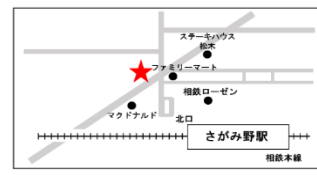

アミさがみ野

座間市さがみ野 2-7-18

☎046-252-6561

平日 13:00-17:00 土曜 9:00-16:00
定休日*日曜・祝日