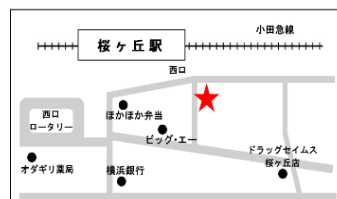

ジュニアスクール		
会場	募集枠	無料体験日
湘南台	(水)16:00	3/25(水)15:30 4/1(水)15:30 4/15(水)15:30

ジュニアえいご Basic		
会場	募集枠	無料体験日
桜ヶ丘	(水)15:30	3/17(火)15:30 3/24(火)15:30 4/1(水)15:30 4/8(水)15:30
湘南台	(土)12:30	2/15(土)14:00 3/28(土)14:00 4/18(土)14:00

ジュニアえいご Progress		
会場	募集枠	無料体験日
他会場をご案内致しますので 下記までお問い合わせ下さい。		

体験レッスンの参加はお申し込みが必要です。参加人数が2名に満たない場合、ご希望日に添えない可能性がありますので予めご了承下さい。お申し込み・お問い合わせは下記会場まで。

アミ桜ヶ丘

〒242-0024 大和市福田 2-4-1 1F

☎046-267-8007

平日 14:30-17:30 土曜 14:00-17:00 定休日*日曜・祝日