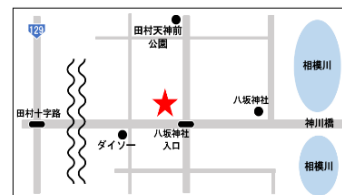

トーキッズ		
会場	募集枠	無料体験日
田村	(水)14:30	3/18(水)14:30 4/15(水)14:30
高村	(土)10:00	3/28(土)10:00 4/11(土)13:00

ジュニアスクール			
会場	募集枠	無料体験日	
高村	(月)16:00	3/16(月)16:00	3/30(月)16:00 4/20(月)16:00

ジュニアえいご Basic		
会場	募集枠	無料体験日
高村	(土)16:00	3/14(土)16:00 4/11(土)16:00

ジュニアえいご Progress		
会場	募集枠	無料体験日
他会場をご案内致しますので 下記までお問い合わせ下さい。		

体験レッスンの参加はお申し込みが必要です。参加人数が2名に満たない場合、ご希望日に添えない可能性がありますので予めご了承下さい。お申込み・お問い合わせは下記会場まで。

アミ田村

〒254-0013 平塚市田村 8-12-22 2F

☎0463-54-8330

平日 15:00-17:30 土曜 10:00-15:00 定休日*火曜・日曜・祝日

アミ高村

〒254-0903 平塚市河内 475

☎0463-33-2706

平日 14:00-17:00 土曜 9:00-17:00 定休日*日曜・祝日