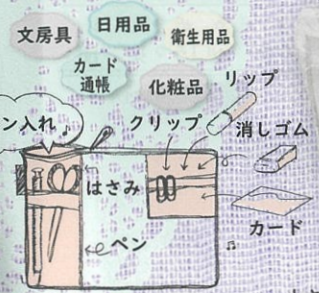

New Arrival

2023-2024

新商品をピックアップしてご紹介

オーケストラを導く
猫の指揮者

書類や文具だけでなく
楽譜も入って便利♪

フラットケース P07

鞆の中の整理に最適♪
印鑑・カード収納や
ペンホルダーも付いています

スタイリッシュに
小物を持ち運びできます

ト音記号チャーム付

3ポケットメッシュケース P07

人気のクリアペンケースにホワイト登場

大容量ペンケース

たくさん入ります♪
自分らしいコーデやカスタマイズを楽しんで

小さなポケットも2つあり
小物の収納もバッチリ♪

クリアペンケース(ホワイト) P12

オシャレで便利♪